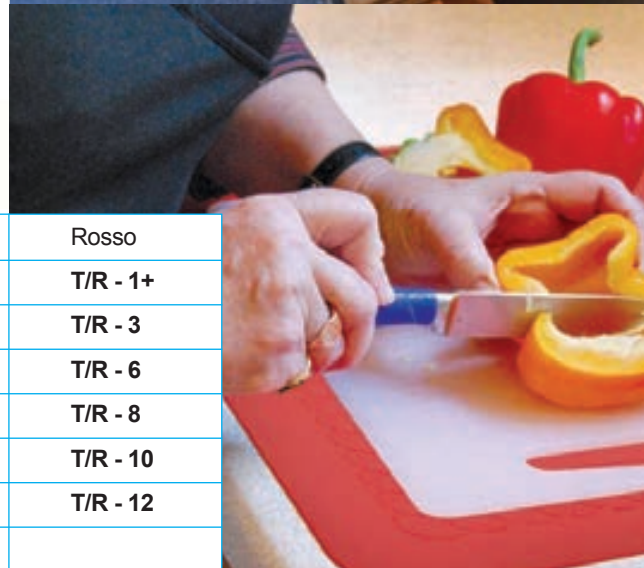

Rotoli e nastri di materiale antiscivolo

I rotoli di materiale antiscivolo Tenura offrono un'alternativa "fai da te" alla gamma di prodotti standard perché permettono di sviluppare soluzioni personalizzate per ridurre il rischio di scivolamento. Il materiale è molto flessibile e malleabile, pertanto può essere tagliato secondo le dimensioni e la forma desiderate, per qualsiasi applicazione antiscivolo asciutta.

Può essere facilmente adattato o avvolto intorno a oggetti e impugnature ecc., ma può essere anche utilizzato su vassoi o pavimenti con funzione di presa per gradini o pedana. Grazie al suo spessore ridotto e alla sua flessibilità può essere facilmente utilizzato come rivestimento discreto per cassetti o mensole. Tenura è integralmente lavabile e di lunga durata.

I nastri Tenura possono essere impiegati avvolti intorno a oggetti e utensili, come ad esempio le posate, per migliorare la presa delle dita nelle persone affette da artrite e altre patologie.

Gamma di rotoli e nastri di materiale Tenura

Articolo	Blu	Rosso
Rotolo di materiale Tenura 20 cm x 1 m	T/R - 1	T/R - 1+
Rotolo di materiale Tenura 30 cm x 1 m	T/R - 2	T/R - 3
Rotolo di materiale Tenura 20 cm x 2 m	T/R - 5	T/R - 6
Rotolo di materiale Tenura 40 cm x 2 m	T/R - 7	T/R - 8
Rotolo di materiale Tenura 20 cm x 9 m	T/R - 9	T/R - 10
Rotolo di materiale Tenura 40 cm x 9 m	T/R - 11	T/R - 12
Nastri Tenura 2 cm x 1 m	T/S - 2