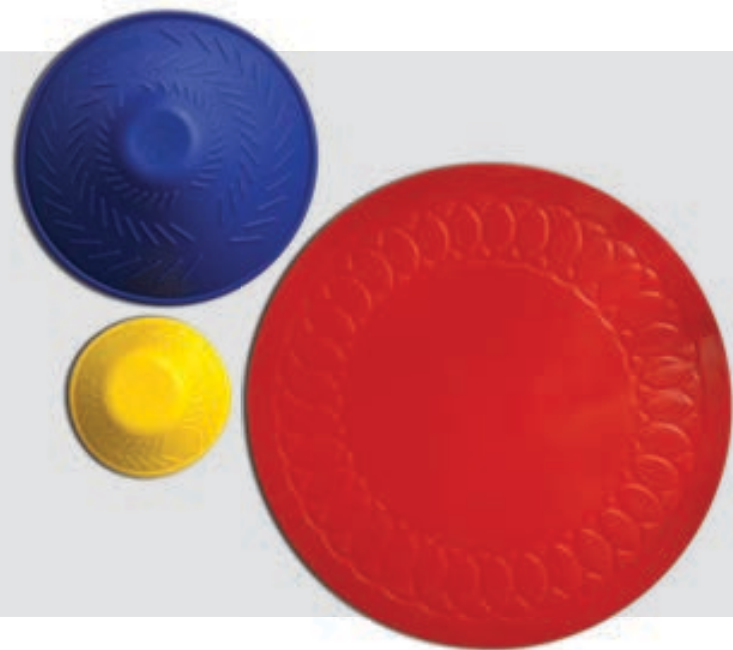

Set per cucina Tenura

ANTIMICROBICO

Una pratica confezione contenente tre utensili progettati per potenziare la presa e l'effetto antiscivolo in casa. Contiene una tovaglietta antiscivolo, un apribarattoli e un apribottiglie.

Gli apribarattoli e apribottiglie Tenura sono progettati per adattarsi a diverse dimensioni e per offrire una solida presa per ruotare i tappi avvitati e i coperchi più ostinati. La tovaglietta può essere usata per mantenere in posizione bottiglie e barattoli, oppure da sola per fornire una solida presa per piatti, tazze, posate e ciotole. È ideale per mantenere saldi stoviglie e utensili su un vassoio.

Applicazioni

- Ausilio nell'apertura di bottiglie, barattoli e portapillole di ogni forma e dimensione
- Adatto anche per fare presa e afferrare maniglie di credenze e pomelli di porte
- Può essere usato con una sola mano oppure con l'uso combinato della tovaglietta Tenura alla base del barattolo o della bottiglia
- Evita che piatti, scodelle e altre stoviglie scivolino su tavoli, piani di lavoro e vassoi

Gamma set da cucina Tenura

Articolo	Tre colori
Set tre pezzi	T/KITCHENPACK