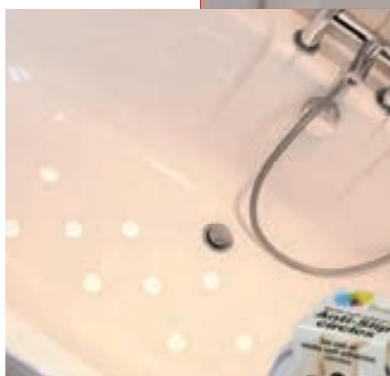

Tenura per le aree bagnate

Disponibile in rotoli sotto forma di nastro o cerchio in materiale autoadesivo trasparente o bianco, Tenura per aree bagnate può essere impiegato nei bagni, sui piatti doccia, sui pavimenti e qualsiasi superficie bagnata di frequente. Viene impiegato per garantire l'aderenza al materiale, in particolare per i piedi nudi, in circostanze in cui la sicurezza risulta fondamentale nei bagni e negli spogliatoi con pavimenti e superfici umidi e scivolosi.

I nastri e i cerchi sono discreti ma sanno fare la differenza, fornendo un passaggio sicuro sulle superfici bagnate per persone di tutte le età. Risultano particolarmente utili per garantire la massima sicurezza per tutte quelle persone con mobilità limitata e maggiore fragilità, potenzialmente instabili durante i movimenti.

Tenura per le aree bagnate è autoadesivo e facile da applicare, e rappresenta una soluzione antiscivolo a lunga durata in casa, negli ambienti di cura domiciliare e negli ambienti pubblici e ospedalieri.

Applicazioni

Tenura per le aree bagnate è utile per:

- Pavimenti che si bagnano frequentemente
- Bagni
- Piatti doccia
- Locali umidi

Tenura per le aree bagnate

Articolo	Bianco	Trasparente
Nastri autoadesivi in rotolo da 3 m	T/Aqua/S - W	T/Aqua/S - C
Dischi autoadesivi in rotolo da 3 m	T/Aqua/C - W	T/Aqua/C - C