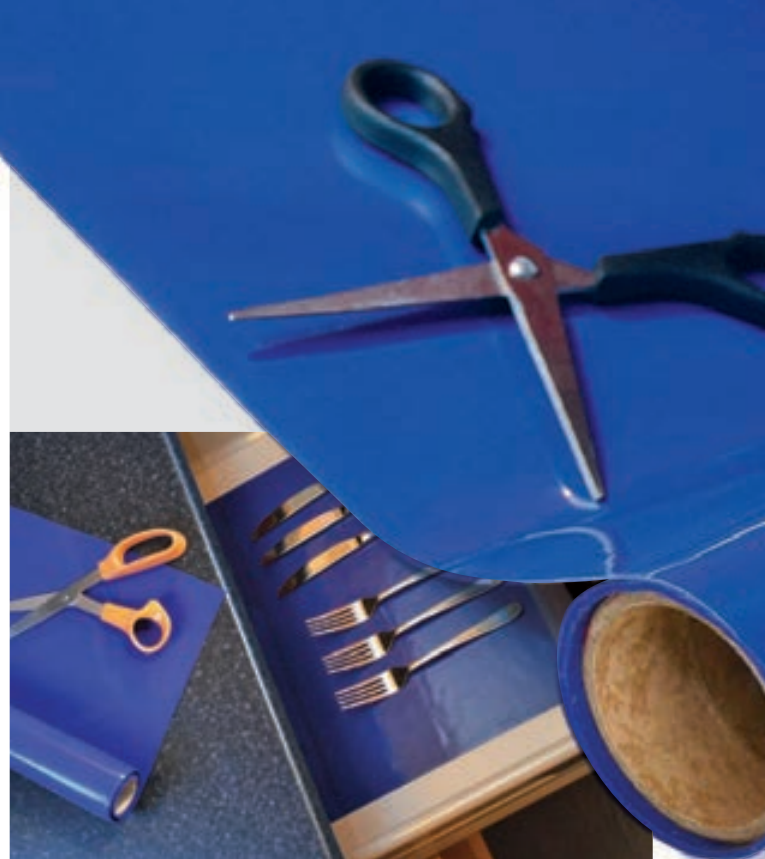

Rotoli e nastri di materiale antiscivolo

I rotoli di materiale antiscivolo Tenura offrono un'alternativa "fai da te" alla gamma di prodotti standard perché permettono di sviluppare soluzioni personalizzate per ridurre il rischio di scivolamento. Il materiale è molto flessibile e malleabile, pertanto può essere tagliato secondo le dimensioni e la forma desiderate, per qualsiasi applicazione antiscivolo asciutta.

Può essere facilmente adattato o avvolto intorno a oggetti e impugnature ecc., ma può essere anche utilizzato su vassoi o pavimenti con funzione di presa per gradini o pedana. Grazie al suo spessore ridotto e alla sua flessibilità può essere facilmente utilizzato come rivestimento discreto per cassetti o mensole. Tenura è integralmente lavabile e di lunga durata.

I nastri Tenura possono essere impiegati avvolti intorno a oggetti e utensili, come ad esempio le posate, per migliorare la presa delle dita nelle persone affette da artrite e altre patologie.

Gamma di rotoli e nastri di materiale Tenura

Articolo	Blu	Rosso
Rotolo di materiale Tenura 20 cm x 1 m	T/R - 1	T/R - 1+
Rotolo di materiale Tenura 30 cm x 1 m	T/R - 2	T/R - 3
Rotolo di materiale Tenura 20 cm x 2 m	T/R - 5	T/R - 6
Rotolo di materiale Tenura 40 cm x 2 m	T/R - 7	T/R - 8
Rotolo di materiale Tenura 20 cm x 9 m	T/R - 9	T/R - 10
Rotolo di materiale Tenura 40 cm x 9 m	T/R - 11	T/R - 12
Nastri Tenura 2 cm x 1 m	T/S - 2