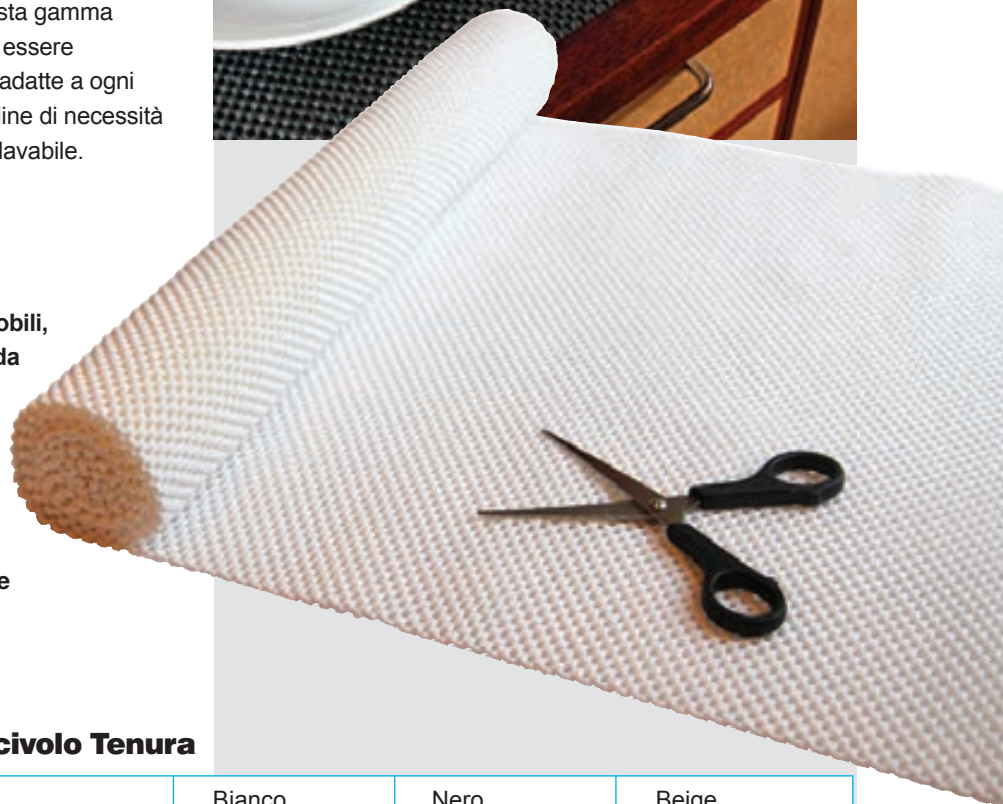

Reti di tessuto antiscivolo

Oltre ai rotoli lisci, la gamma Tenura offre reti cuscinetto antiscivolo. Questo materiale ha una consistenza morbida e spugnosa ed è adatto alle circostanze che richiedono anche l'effetto cuscinetto.

Poiché si tratta di una rete spugnosa, la qualità antiscivolo del materiale è potenziata dalla consistenza irregolare della superficie, che lo rende adatto a una vasta gamma di applicazioni. Il rotolo di tessuto Tenura può essere tagliato secondo la forma e le dimensioni più adatte a ogni soluzione in modo da adattarsi a una moltitudine di necessità antiscivolo. Il tessuto Tenura è integralmente lavabile.

Applicazioni

La rete di tessuto Tenura è utile per:

- Rivestire mensole e cassetti nelle case mobili, sulle imbarcazioni e sui camper in modo da mantenere gli oggetti in posizione
- Rivestire qualsiasi superficie piatta in circostanze in cui possono verificarsi movimenti o inclinazioni (ad es. auto, furgoni, camper, imbarcazioni)
- Sotto materassi e tappeti su superfici lisce e scivolose

Gamma di reti di tessuto antiscivolo Tenura

Dimensioni articolo	Bianco	Nero	Beige
Rotolo di tessuto antiscivolo Tenura 50,8 cm x 182 cm	T/NET - White	T/NET - Black	T/NET - Beige