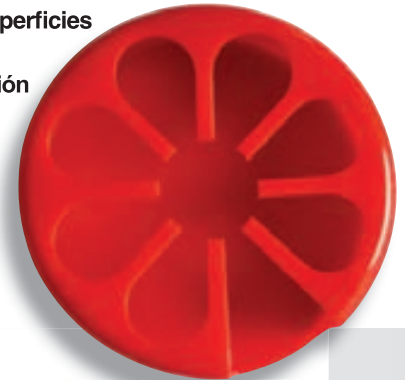

Porta Tazas Tenura

ANTIMICROBIANO

Ofrece buen agarre para la mayoría de tipos de taza y una base antideslizante que se mantendrá firme en superficies planas, mesas y mesas de despacho. El porta tazas Tenura ayuda a prevenir derrames y a mantener la taza en su sitio.

Este porta tazas de diseño especial vale para tazas de todas las formas y tamaños, de manera que el porta tazas se queda en la taza incluso cuando ésta se mueva u otro lado, y su forma semi-rígida puede recoger goteos y derrames protegiendo así las superficies contra daño y marcas.

Aplicaciones

El uso de los porta tazas Tenura incluye:

- **Agarre firme para las tazas en circunstancias domésticas o clínicas, evitando derrames y marcar las superficies**
- **Mantiene la taza firme en superficies que no son horizontales y o que están sujetas a moción o inclinación**
- **Ayuda a la gente con un agarre dificultoso o temblores musculares**

Gama de producto de las tapas de taza Tenura

Producto	Rojo	Azul	Amarillo
Porta tazas Tenura	T/CH - 1	T/CH - 2	T/CH - 3