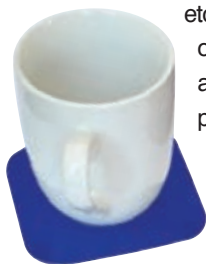

Rollos y tiras antideslizantes

Los rollos de material antideslizante Tenura ofrecen una alternativa de bricolaje de la gama fabricada y ofrecen soluciones a la medida para los proyectos antideslizantes. El material es una tira muy flexible y maleable que puede cortarse a la medida y forma deseada, para cualquier aplicación antideslizante.

Puede moldearse o envolverse fácilmente en objetos y mangos, etc. además puede usarse plano sobre una bandeja o en el suelo como escalera o placa de escalera antideslizante. Debido a que es de poco grosor y flexible, puede también usarse como forro de cajón o estantería. Este producto Tenura es lavable y de larga duración.

Las tiras Tenura pueden usarse para envolver objetos o utensilios, tal como la cubertería, para mejorar el agarre de los dedos para aquellos que sufren de artritis u otra condición.

Gama de productos de rollos y tiras Tenura

Producto	Azul	Rojo
Rollo de Material Tenura de 20cm x 1m	T/R - 1	T/R - 1+
Rollo de Material Tenura de 30cm x 1m	T/R - 2	T/R - 3
Rollo de Material Tenura de 20cm x 2m	T/R - 5	T/R - 6
Rollo de Material Tenura de 40cm x 2m	T/R - 7	T/R - 8
Rollo de Material Tenura de 20cm x 9m	T/R - 9	T/R - 10
Rollo de Material Tenura de 40cm x 9m	T/R - 11	T/R - 12
Tiras Tenura de 2cm x 1m	T/S - 2