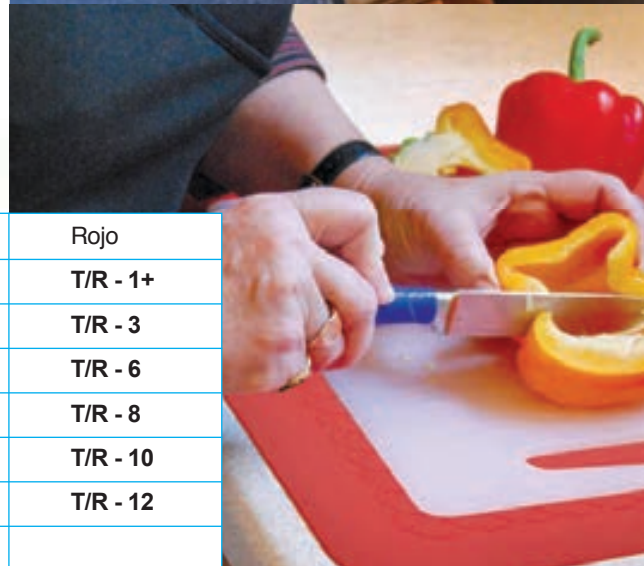

Rollos y tiras antideslizantes

Los rollos de material antideslizante Tenura ofrecen una alternativa de bricolaje de la gama fabricada y ofrecen soluciones a la medida para los proyectos antideslizantes. El material es una tira muy flexible y maleable que puede cortarse a la medida y forma deseada, para cualquier aplicación antideslizante.

Puede moldearse o envolverse fácilmente en objetos y mangos, etc. además puede usarse plano sobre una bandeja o en el suelo como escalera o placa de escalera antideslizante. Debido a que es de poco grosor y flexible, puede también usarse como forro de cajón o estantería. Este producto Tenura es lavable y de larga duración.

Las tiras Tenura pueden usarse para envolver objetos o utensilios, tal como la cubertería, para mejorar el agarre de los dedos para aquellos que sufren de artritis u otra condición.

Gama de productos de rollos y tiras Tenura

Producto	Azul	Rojo
Rollo de Material Tenura de 20cm x 1m	T/R - 1	T/R - 1+
Rollo de Material Tenura de 30cm x 1m	T/R - 2	T/R - 3
Rollo de Material Tenura de 20cm x 2m	T/R - 5	T/R - 6
Rollo de Material Tenura de 40cm x 2m	T/R - 7	T/R - 8
Rollo de Material Tenura de 20cm x 9m	T/R - 9	T/R - 10
Rollo de Material Tenura de 40cm x 9m	T/R - 11	T/R - 12
Tiras Tenura de 2cm x 1m	T/S - 2