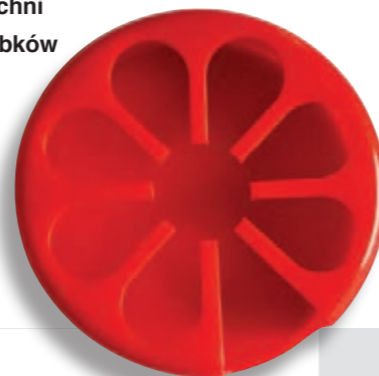

Podstawka do kubka Tenura

Podstawki do kubków Tenura pasują do większości kubków i posiadają antypoślizgowy spód, który dobrze przylega do gładkich powierzchni stołów i biurka. Podstawki Tenura zapobiegają rozlewaniu napojów i przesuwaniu się kubków.

Specjalny kształt pasuje do każdego rodzaju kubka, podstawka nie spada, a półsztywne tworzywo pozwala na ściekanie kropli i niewielkich ilości rozlanego płynu do podstawki, co chroni powierzchnie przed uszkodzeniami.

Zastosowania

Przykładowe zastosowania podstawek do kubka Tenura:

- Zapewnienie stabilności kubków w warunkach domowych i klinicznych oraz zapobieganie rozlewaniu napojów i ochrona powierzchni
- Zapewnienie stabilności kubków na powierzchniach, które nie są poziome oraz/lub podlegają ruchowi bądź przechyłom.
- Przydatność dla osób z osłabionym chwytem lub drżeniem rąk

ANTYBAKTERYJNE

Podstawka do kubka Tenura

Produkt	Czerwony	Niebieski
Podstawka do kubka Tenura	T/CH - 1	T/CH - 2

Przykrywka Tenura Cupcap

Samouszczelniająca pokrywka, dopasowująca się do wierzchu filiżanek, szklanek i kubków - z otworem na słomkę do picia. Pokrywka Tenura Cupcap zapobiega rozlaniu płynu i chroni powierzchnie oraz meble nawet wówczas, gdy kubek lub szklanka przewróci się.

Przykrywka zabezpiecza napoje, gdy są pozostawiane na pewien czas, chroniąc je przed kurzem oraz innymi zanieczyszczeniami i opóźnia stygnięcie napoju.

W warunkach domowych, pokrywka zapobiega rozlewaniu płynów przez dzieci bądź osoby z upośledzonym chwytem lub kontrolą ruchów. w środowisku klinicznym, pokrywka pomaga zachować świeżość napojów i zapobiegać ich rozlaniu, gdy są pozostawiane przez dłuższy czas na tacach lub stolikach.

Zastosowania

Przykładowe zastosowania pokrywek Tenura Cupcap:

- Zapobieganie rozlewaniu
- Zachowanie świeżości płynów dłużej niż przy braku zamknięcia
- Przydatność dla osób z osłabionym chwytem lub drżeniem rąk