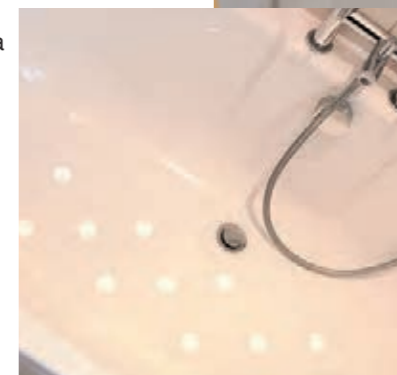

Zastosowania

Przykładowe zastosowania produktów Tenura do mokrych obszarów

- Często mokre podłogi
- Wanny
- Brodziki prysznicowe
- Mokre pomieszczenia