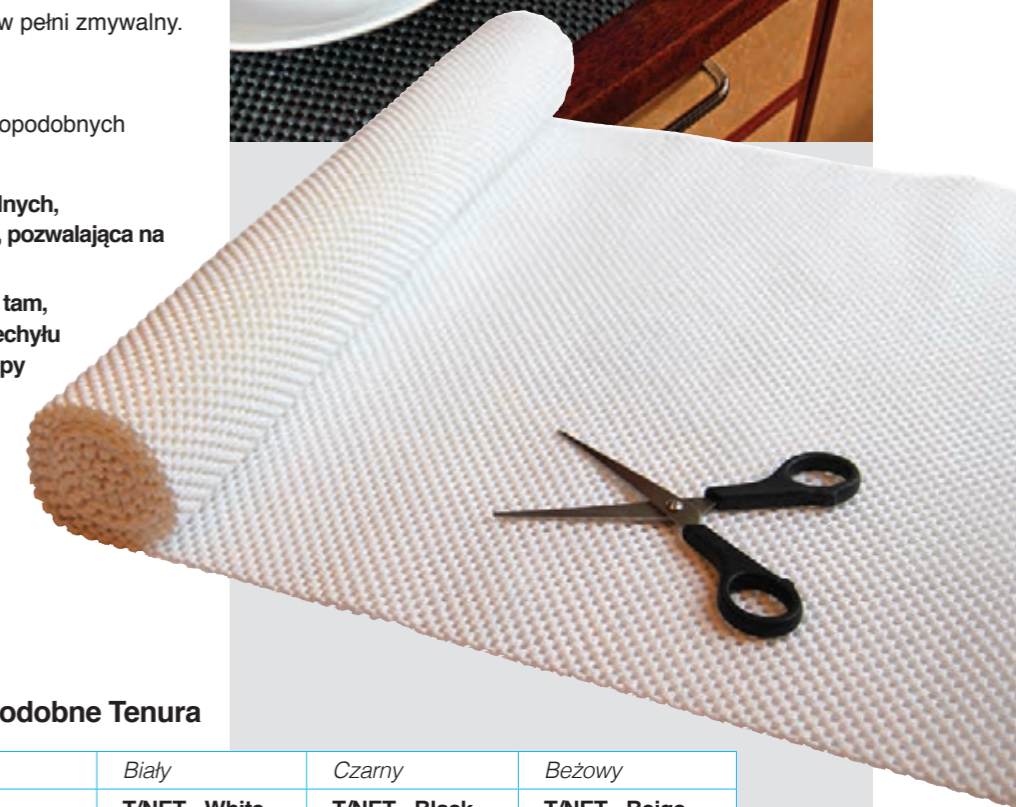

Zastosowania

Przykładowe zastosowania podkładów siatkopodobnych Tenura:

- Wyściółka półek i szuflad w domach mobilnych, przyczepach kempingowych i na jachtach, pozwalająca na stabilizację przedmiotów
- Pokrycie na dowolną płaską powierzchnię tam, gdzie istnieje ewentualność ruchu lub przechyłu (np. pojazdy osobowe, furgonetki, przyczepy kempingowe, jachty)
- Podkład pod dywaniki i maty na gładkich, śliskich powierzchniach