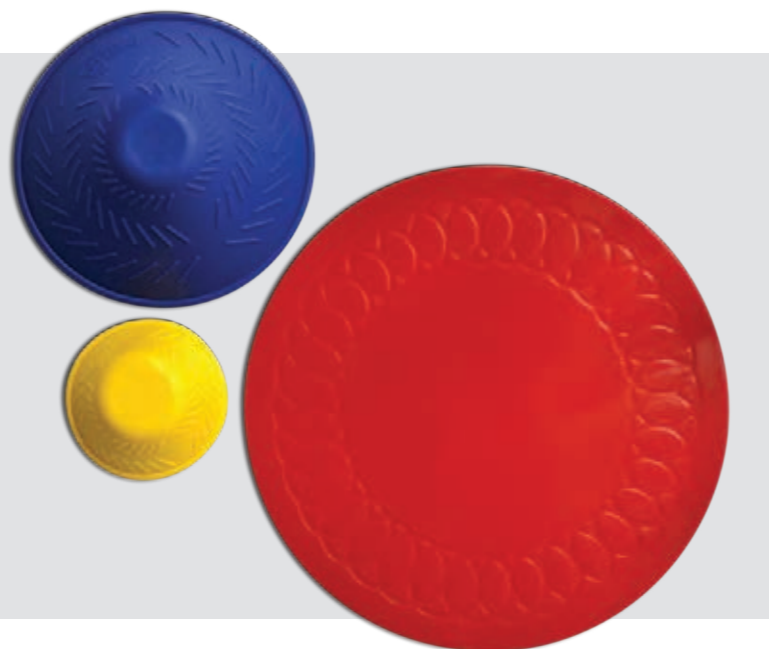

Zestaw kuchenny Tenura

Poręczny komplet, zawierający trzy produkty gospodarstwa domowego, zapewniające dobry uchwyt. w komplecie znajduje się antypoślizgowa mata, otwieracz do słoików oraz otwieracz do butelek.

Otwieracze Tenura do słoików i butelek pasują do różnych rozmiarów. Zapewniają one dobry chwyt i pomagają odkręcać nawet najsilniej zamknięte zakrętki i wieczka. Mata może służyć do zapewnienia dobrego uchwytu butelki lub słoika, a także jako podkładka zapobiegająca przesuwaniu się talerzy, kubków, sztućców i misek.

ANTYBAKTERYJNE

Doskonale nadaje się ona jako podkładka talerzy i sztućców na tacach.

Zastosowania

- Do otwierania butelek, słoików i pojemników z lekami, bez względu na ich kształt i rozmiary
- Umożliwia dobre uchwycenie klamek i uchwytów szafek
- Możliwość obsługi jedną ręką, przy podłożeniu maty pod słoik lub butelkę
- Mata zapobiega ślizganiu się talerzy, misek oraz innych naczyń na stołach, blatach i tacach